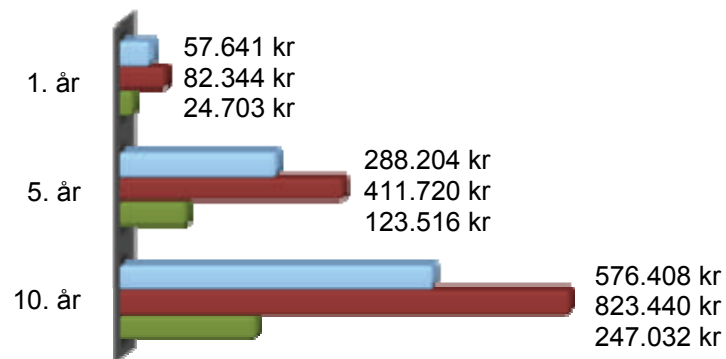

Lyskildebesparelser