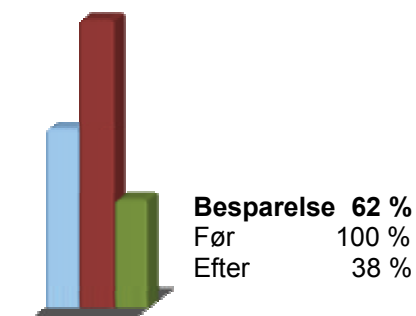

CO₂-besparelse, %