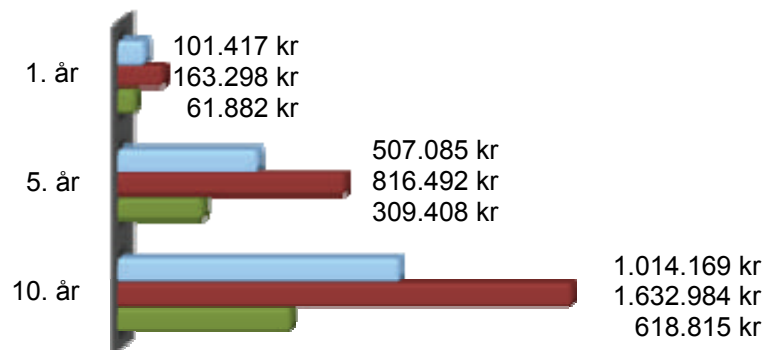

Energibesparelser